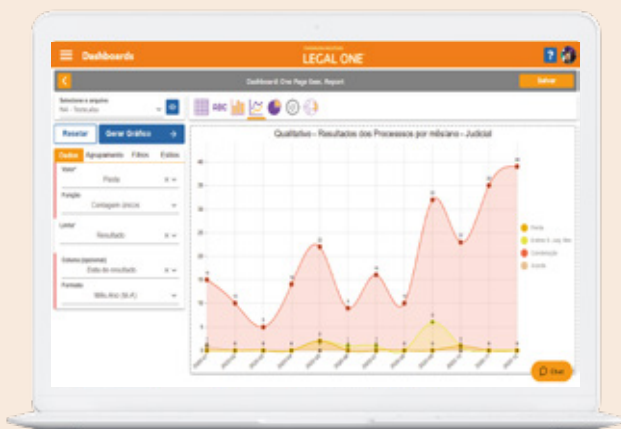

Legal One Analytics

Transforme dados em decisões estratégicas

O Legal One Analytics é uma plataforma de business intelligence dedicada ao jurídico, integrando analytics avançado com inteligência jurídica e Visual Law.

Com o **Legal One Analytics**, você:

- Cria e automatiza relatórios visuais e dinâmicos
- Compartilha dashboards e KPIs com a equipe e clientes estratégicos
- Ganha eficiência na gestão

Antecipe cenários e descubra oportunidades com indicadores de gestão.

- 📄 Financeiro
- 🔍 Causa raiz
- 🔗 Visual Law
- ⚠️ Auditoria
- 📈 Resultados
- 📄 One Page Report

Templates integrados

Acesse uma biblioteca de templates jurídicos totalmente integrada ao Legal One Analytics.

Visual Law

Crie e compartilhe documentos impactantes com Visual Law para seus clientes.

Impulsione sua carreira

Compartilhável:

convide usuários para colaborar

Exclusivo:

BI desenvolvido para o setor jurídico